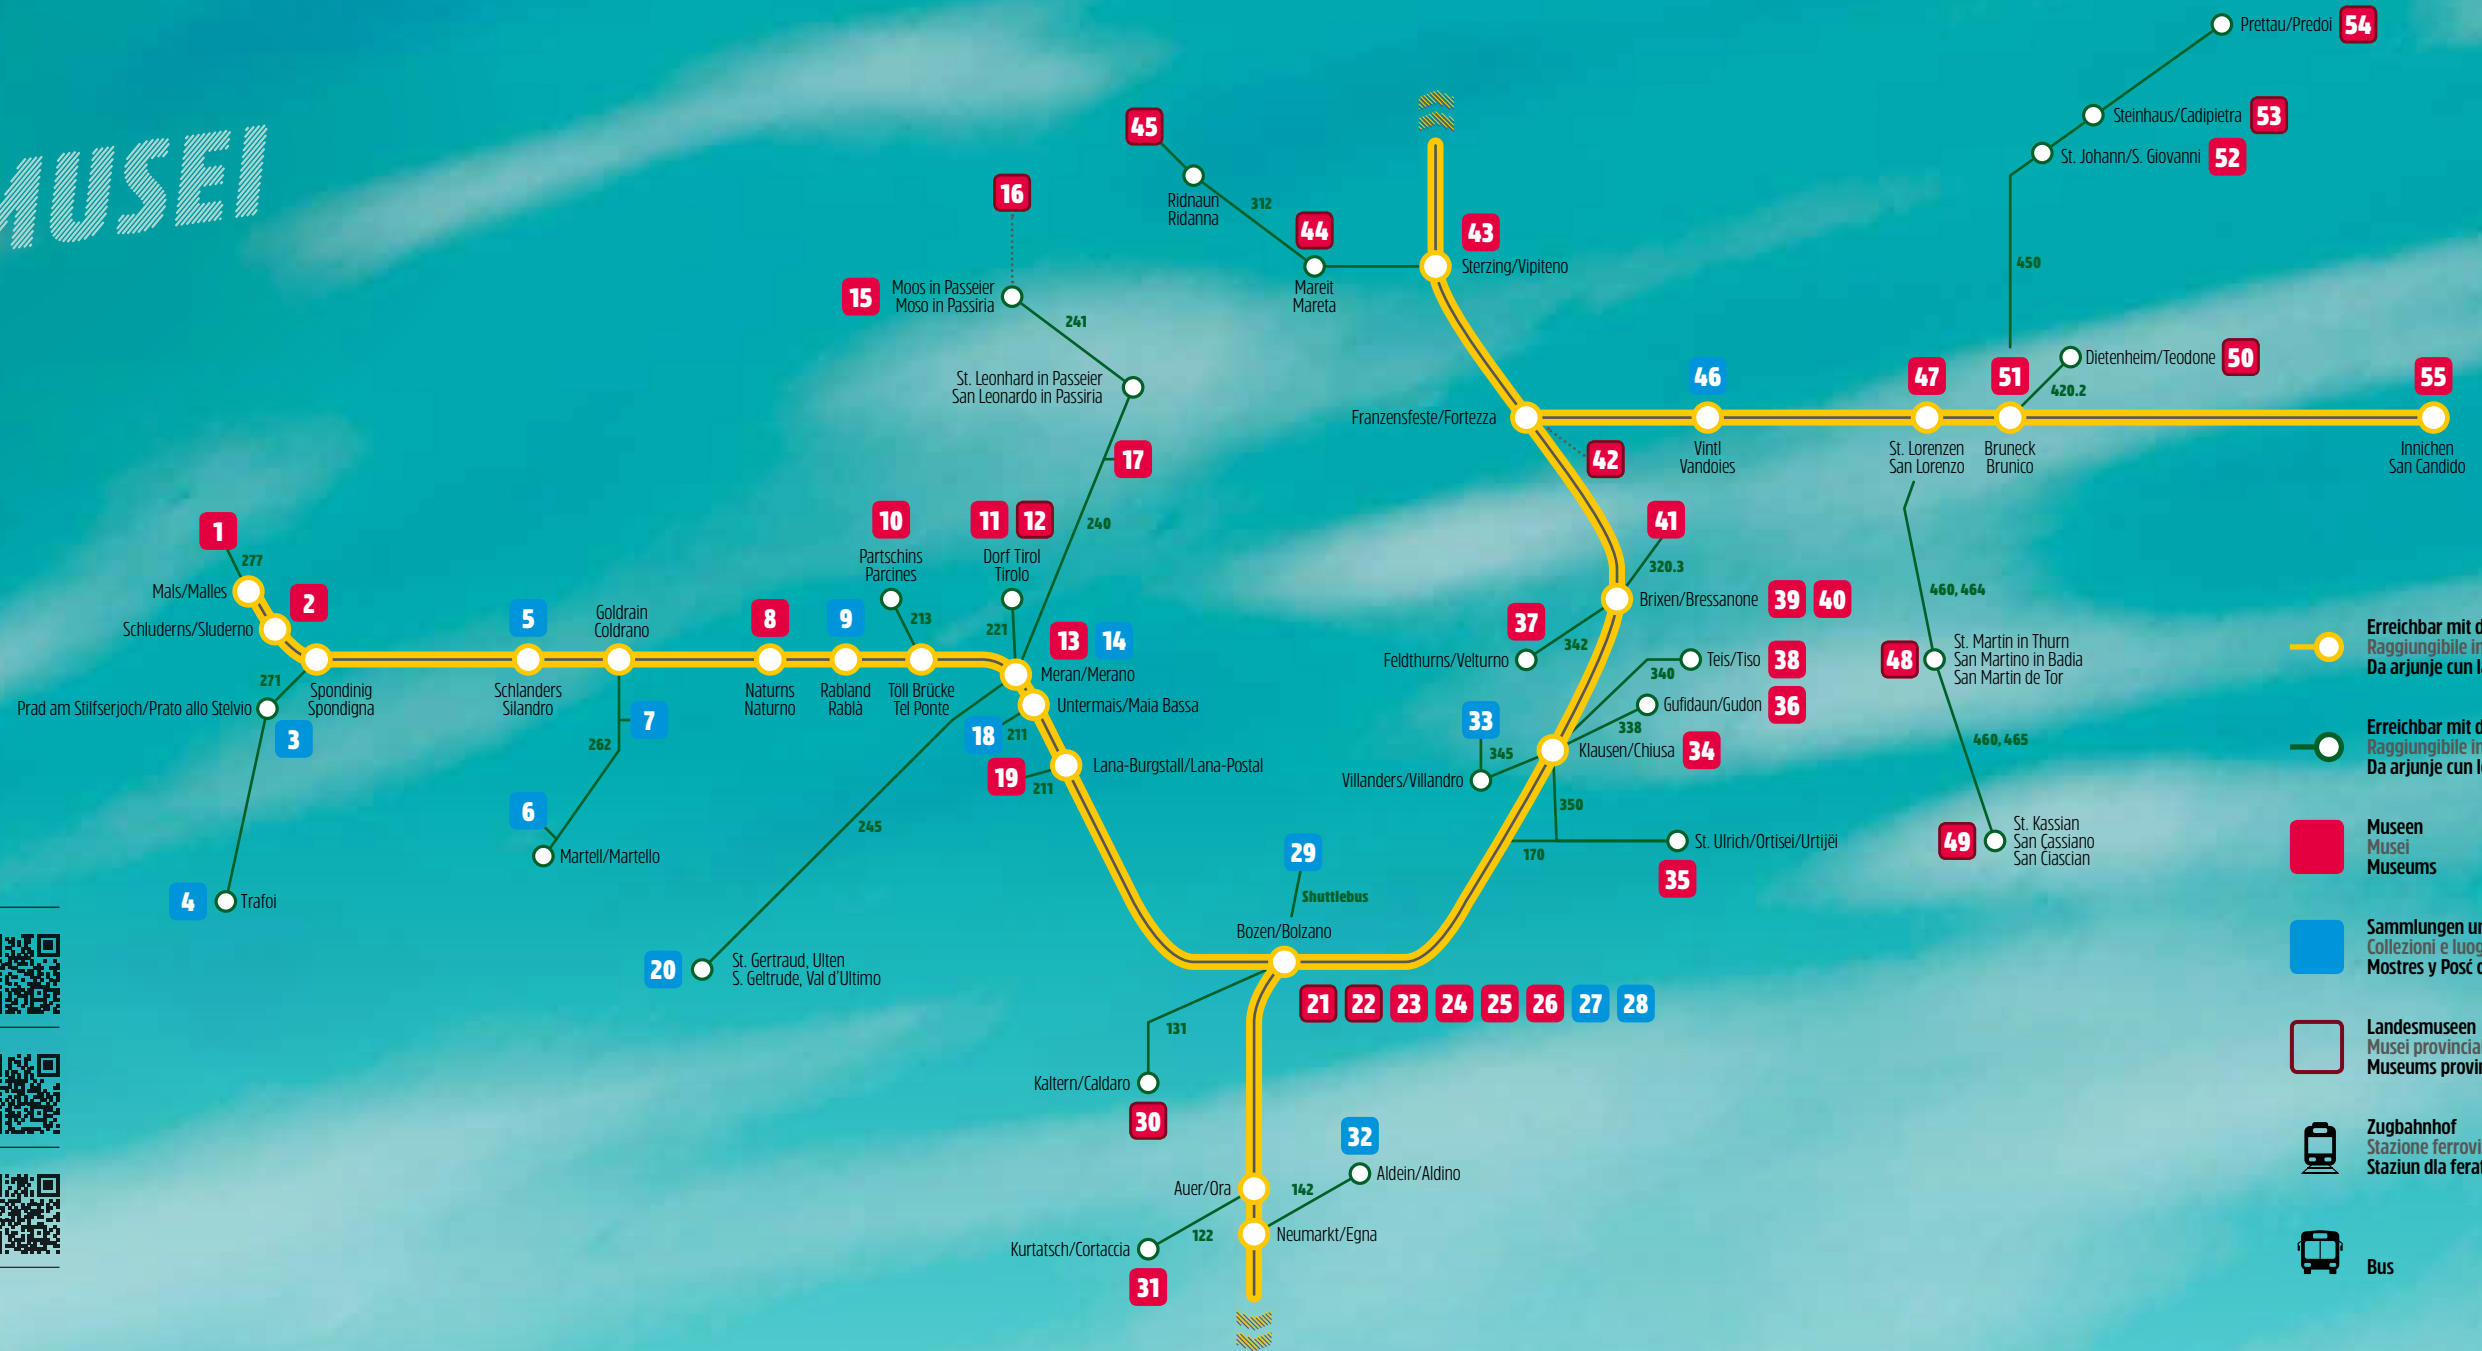

MUSEEN-LANDKARTE CARTA GEOGRAFICA DEI MUSEI CHERTA CUN I MUSEUMS

MUSEEN, SAMMLUNGEN UND AUSSTELLUNGSORTE
MUSEI, COLLEZIONI E LUOGHI ESPOSITIVI
MUSEUMS, CULEZIONI Y LUESC PER ESPUSIZIUNS

- Erreichbar mit dem Zug
Raggiungibile in treno
Da arjunje con la ferata
- Erreichbar mit dem Bus
Raggiungibile in autobus
Da arjunje con le bus
- Museen
Musei
Museums
- Sammlungen und Ausstellungsorte
Collezioni e luoghi espositivi
Mostres y Posc cun esposiziuns
- Landesmuseen
Musei provinciali
Museums provinciali
- Zugbahnhof
Stazione ferroviaria
Staziun dla ferata
- Bus

1 Museum Benediktinerstift Marienberg
Museo dell'Abbazia di Montemaria
www.marienberg.it
Mals/Malles 277

2 Vintschger Museum
Museo della Val Venosta
www.vintschgermuseum.com
Schluderns/Sluderno

3 Nationalparkhaus aquaprad
Centro visite aquaprad
www.stelviopark.bz.it/aquaprad/
Spondinig/Spondigna 271

8 Prokulus Museum
Museo Procolo
prokulus.merano-suedtirol.it
Naturns/Naturno

9 Eisenbahnwelt
Mondotreno
www.eisenbahnwelt.eu
Rabländ-Partschins/Rabla-Parcines

10 Peter Mitterhofer
Schreibmaschinenmuseum
Museo delle macchine da scrivere
www.schreibmaschinenmuseum.com
Toll Brücke/Tel Ponte 213

31 Museum Zeitreise Mensch
Museo Uomo nel tempo
www.museumzeitreisemensch.it
Auer/Ora 122

32 GEOPARC Bletterbach
www.bletterbach.info
Neumarkt/Egna 142, Shuttlebus

33 Bergwerk Villanders
Miniera Villandro
www.bergwerk.it
Klausen/Chiusa 345